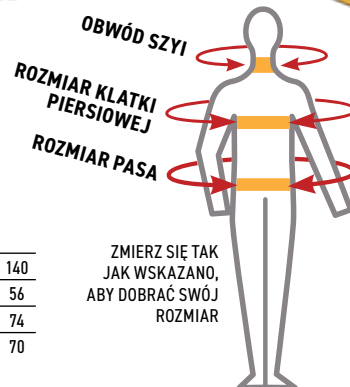

MĘSKA KLATKA PIERSIOWA

| | XXS | XS | S | M | L | XL | XXL | 3XL | 4XL | 5XL | 6XL | 7XL | 8XL |
|-------------------|-------|----------|-------|---------|---------|-------------|---------|---------|---------|-------------|-------------|-------------|-------------|
| METRIC (CM) | 72 76 | 80 84 88 | 92 96 | 100 104 | 108 112 | 116 120 124 | 128 132 | 136 140 | 144 148 | 152 156 160 | 164 168 172 | 176 180 184 | 188 192 196 |
| IMPERIAL (INCHES) | 28 30 | 32 33 34 | 36 38 | 40 41 | 42 44 | 46 47 48 | 50 52 | 54 55 | 56 58 | 60 62 64 | 65 66 67 | 69 71 73 | 74 76 77 |
| EURO | 36 38 | 40 42 44 | 46 48 | 50 52 | 54 56 | 58 60 62 | 64 66 | 68 70 | 72 74 | 76 78 80 | 82 84 86 | 88 90 92 | 94 96 98 |
| LEISUREWEAR | XS | S | M | L | XL | XXL | 3XL | | | | | | |

DAMSKA KLATKA PIERSIOWA

| | XS | S | M | L | XL | XXL | 3XL | 4XL |
|-------------------------------|-------------|-------|-------|---------|---------|---------|---------|---------|
| METRIC (CM) | 72 76 80 | 84 88 | 92 96 | 100 104 | 108 112 | 116 120 | 124 128 | 132 136 |
| IMPERIAL (INCHES) | 28 30 32 | 33 34 | 36 38 | 40 | 42 44 | 46 47 | 48 50 | 52 54 |
| EURO - DE, BE, NL, NO, SV, DK | 32 34 36 | 38 | 40 42 | 44 | 46 48 | 50 | 52 54 | 56 58 |
| EURO - FR, ES, PT | 34 36 36/38 | 40 | 42 44 | 46/48 | 48 50 | 52 | 54 56 | 58 60 |
| ITALY - IT | 36 38 40 | 42 | 44 46 | 46 | 50 52 | 54 | 56 58 | 60 62 |
| UK | | 8 10 | 12 14 | 16 | 18 20 | 22 24 | 26 | 28 30 |
| LEISUREWEAR | XS | S | M | L | XL | 2XL | 3XL | 4XL |

ZMIERZ SIĘ TAK JAK WSKAZANO, ABY DOBRAĆ SWÓJ ROZMIAR

DŁUGOŚĆ NOGAWKI

- 29" - 74CM - SHORT
- 31" - 79CM - REG
- 33" - 84CM - TALL
- 36" - 92CM - XTALL

Uwaga: Rozmiary odzieży znacząco różnią się w zależności od stylu.