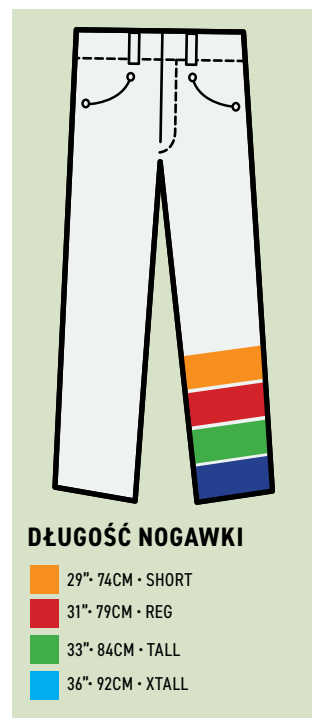

MĘSKA KLATKA PIERSIOWA

| | XXS | XS | S | M | L | XL | XXL | 3XL | 4XL | 5XL | 6XL | 7XL | 8XL |
|-------------------|-------|----------|-------|---------|---------|-------------|---------|---------|---------|-------------|-------------|-------------|-------------|
| METRIC (CM) | 72 76 | 80 84 88 | 92 96 | 100 104 | 108 112 | 116 120 124 | 128 132 | 136 140 | 144 148 | 152 156 160 | 164 168 172 | 176 180 184 | 188 192 196 |
| IMPERIAL (INCHES) | 28 30 | 32 33 34 | 36 38 | 40 41 | 42 44 | 46 47 48 | 50 52 | 54 55 | 56 58 | 60 62 64 | 65 66 67 | 69 71 73 | 74 76 77 |
| EURO | 36 38 | 40 42 44 | 46 48 | 50 52 | 54 56 | 58 60 62 | 64 66 | 68 70 | 72 74 | 76 78 80 | 82 84 86 | 88 90 92 | 94 96 98 |
| LEISUREWEAR | XS | S | M | L | XL | XXL | 3XL | | | | | | |

DAMSKA KLATKA PIERSIOWA

| | XS | S | M | L | XL | XXL | 3XL | 4XL |
|-------------------------------|-------------|-------|-------|---------|---------|---------|---------|---------|
| METRIC (CM) | 72 76 80 | 84 88 | 92 96 | 100 104 | 108 112 | 116 120 | 124 128 | 132 136 |
| IMPERIAL (INCHES) | 28 30 32 | 33 34 | 36 38 | 40 | 42 44 | 46 47 | 48 50 | 52 54 |
| EURO - DE, BE, NL, NO, SV, DK | 32 34 36 | 38 | 40 42 | 44 | 46 48 | 50 | 52 54 | 56 58 |
| EURO - FR, ES, PT | 34 36 36/38 | 40 | 42 44 | 46/48 | 48 50 | 52 | 54 56 | 58 60 |
| ITALY - IT | 36 38 40 | 42 | 44 46 | 46 | 50 52 | 54 | 56 58 | 60 62 |
| UK | | 8 10 | 12 14 | 16 | 18 20 | 22 24 | 26 | 28 30 |
| LEISUREWEAR | XS | S | M | L | XL | 2XL | 3XL | 4XL |

ZMIERZ SIĘ TAK JAK WSKAZANO, ABY DOBRAĆ SWÓJ ROZMIAR

DŁUGOŚĆ NOGAWKI

- 29" - 74CM - SHORT
- 31" - 79CM - REG
- 33" - 84CM - TALL
- 36" - 92CM - XTALL

Uwaga: Rozmiary odzieży znacząco różnią się w zależności od stylu.